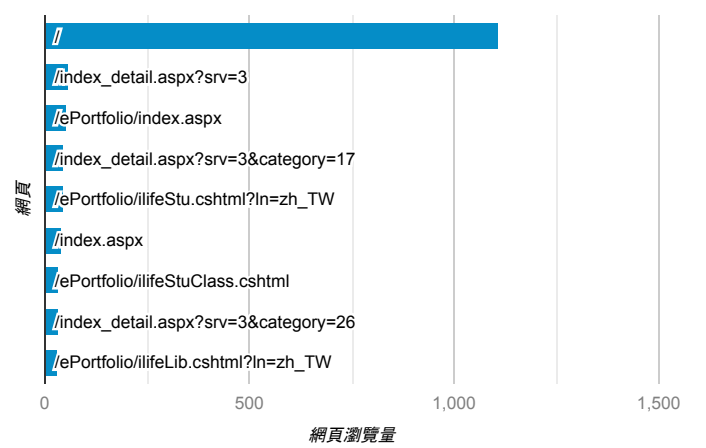

報表03\_內容

2020年4月13日 - 2020年4月19日

所有使用者  
 100.00% 個工作階段

網頁載入平均需時 (秒)

瀏覽量 (依網頁分組)

網頁載入平均需時 (秒)和瀏覽量 (依 網頁 分組)

| 網頁   | 平均網頁載入時間 (秒) | 網頁瀏覽量 |
|--|--------------|-------|
| /index_detail.aspx?srv=3&category=26         | 3.72         | 33    |
| /ePortfolio/index.aspx                       | 3.12         | 55    |
| /  | 3.09         | 1,108 |
| /index_detail.aspx?srv=3&category=14         | 3.03         | 28    |
| /ePortfolio/ilifeStu.cshtml?ln=zh_TW         | 2.35         | 46    |
| /ePortfolio/ilifeStuClass.cshtml             | 2.05         | 36    |
| /index_detail.cshtml?srv=3&category=30       | 1.86         | 5     |
| /index_detail.aspx?srv=3&category=26&pg=2    | 1.53         | 1     |
| /index_detail_share.aspx?id=9F4043C71B62E4A8 | 1.12         | 1     |
| /index_detail.cshtml?srv=3&category=16       | 1.09         | 4     |

造訪和新造訪率 (依 關鍵字 分組)

| 關鍵字            | 工作階段 | 新工作階段百分比 |
|----------------|------|----------|
| (not provided) | 610  | 78.69%   |
| 吉他社心得          | 1    | 100.00%  |

網頁載入平均需時 (秒) (依瀏覽器分組)

| 瀏覽器               | 平均網頁載入時間 (秒) |
|-------------------|--------------|
| Internet Explorer | 4.76         |
| Chrome            | 2.81         |
| Safari            | 1.99         |
| Opera             | 0.52         |