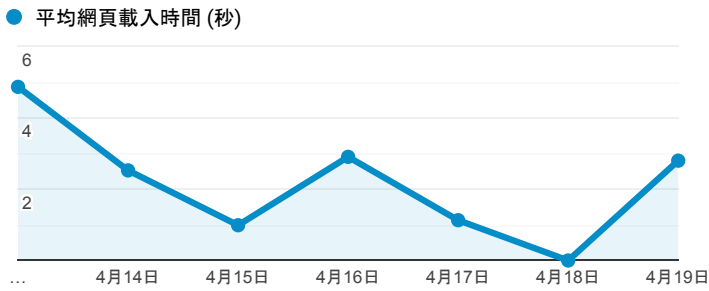

報表03\_內容

2020年4月13日 - 2020年4月19日

所有使用者  
 100.00% 個工作階段

網頁載入平均需時 (秒)

瀏覽量 (依網頁分組)

網頁載入平均需時 (秒)和瀏覽量 (依 網頁 分組)

| 網頁   | 平均網頁載入時間 (秒) | 網頁瀏覽量 |
|--|--------------|-------|
| /index_detail.aspx?srv=3&category=26         | 3.72         | 33    |
| /ePortfolio/index.aspx                       | 3.12         | 55    |
| /  | 3.09         | 1,108 |
| /index_detail.aspx?srv=3&category=14         | 3.03         | 28    |
| /ePortfolio/ilifeStu.cshtml?ln=zh_TW         | 2.35         | 46    |
| /ePortfolio/ilifeStuClass.cshtml             | 2.05         | 36    |
| /index_detail.cshtml?srv=3&category=30       | 1.86         | 5     |
| /index_detail.aspx?srv=3&category=26&pg=2    | 1.53         | 1     |
| /index_detail_share.aspx?id=9F4043C71B62E4A8 | 1.12         | 1     |
| /index_detail.cshtml?srv=3&category=16       | 1.09         | 4     |

造訪和新造訪率 (依 關鍵字 分組)

| 關鍵字            | 工作階段 | 新工作階段百分比 |
|----------------|------|----------|
| (not provided) | 610  | 78.69%   |
| 吉他社心得          | 1    | 100.00%  |

網頁載入平均需時 (秒) (依瀏覽器分組)

| 瀏覽器               | 平均網頁載入時間 (秒) |
|-------------------|--------------|
| Internet Explorer | 4.76         |
| Chrome            | 2.81         |
| Safari            | 1.99         |
| Opera             | 0.52         |